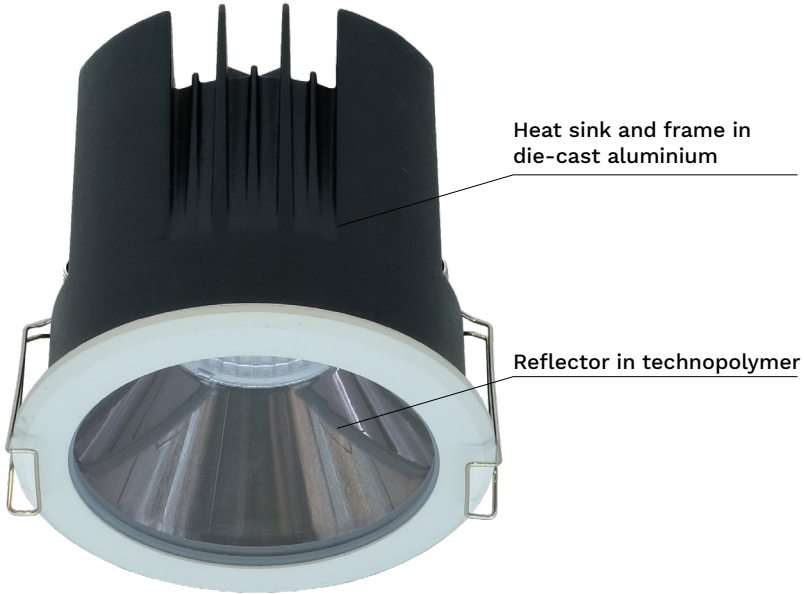

D87 AXEL IP65