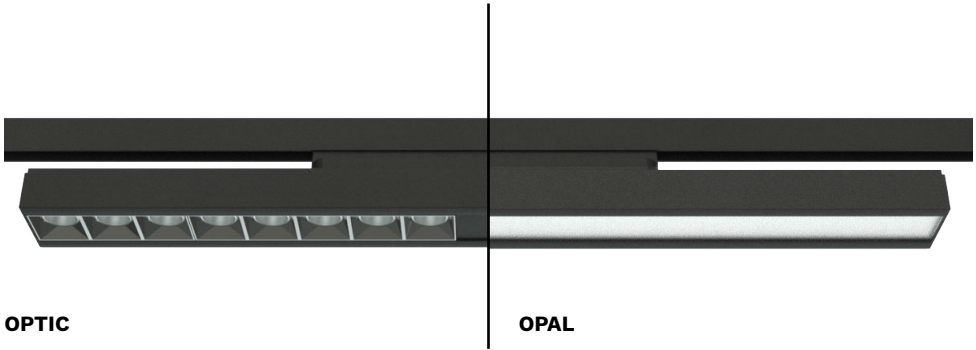

S-Line è un prodotto lineare ultracompatto ad alto profilo tecnologico, sviluppato per trasformare uffici ed open space in luoghi di lavoro stimolanti ed efficienti. Il sistema ottico con lenti dedicate, garantisce il massimo comfort visivo.

# D81 S-LINE TRACK 220V

**FULL ROTATION**  
Pivotable 0°–90°

**0°**

Housing made of extruded aluminium powder-coated.  
Polycarbonate adapter.

Ultra compact linear product

**90°**

The optic or opal optical system allows 9 different light distributions. Suitable for the best visual comfort in any space.