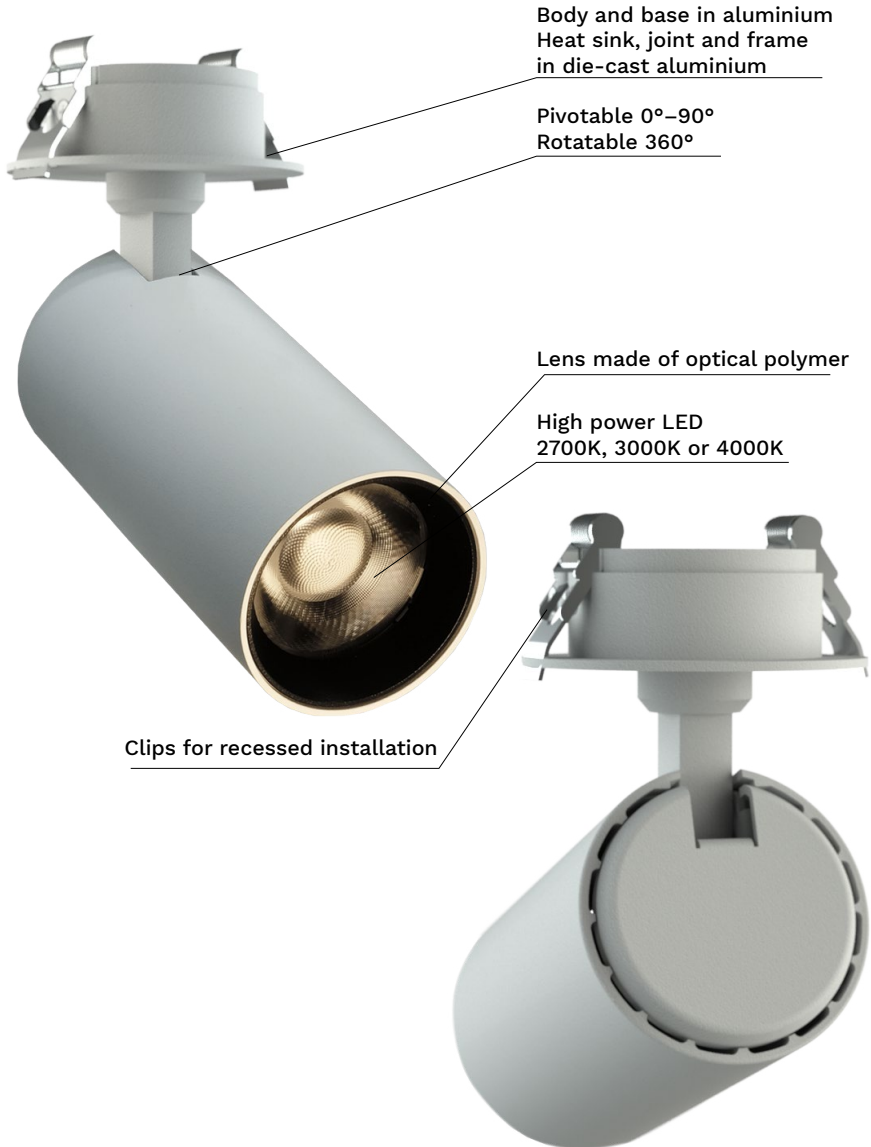

D91R EIDOS RECESSED