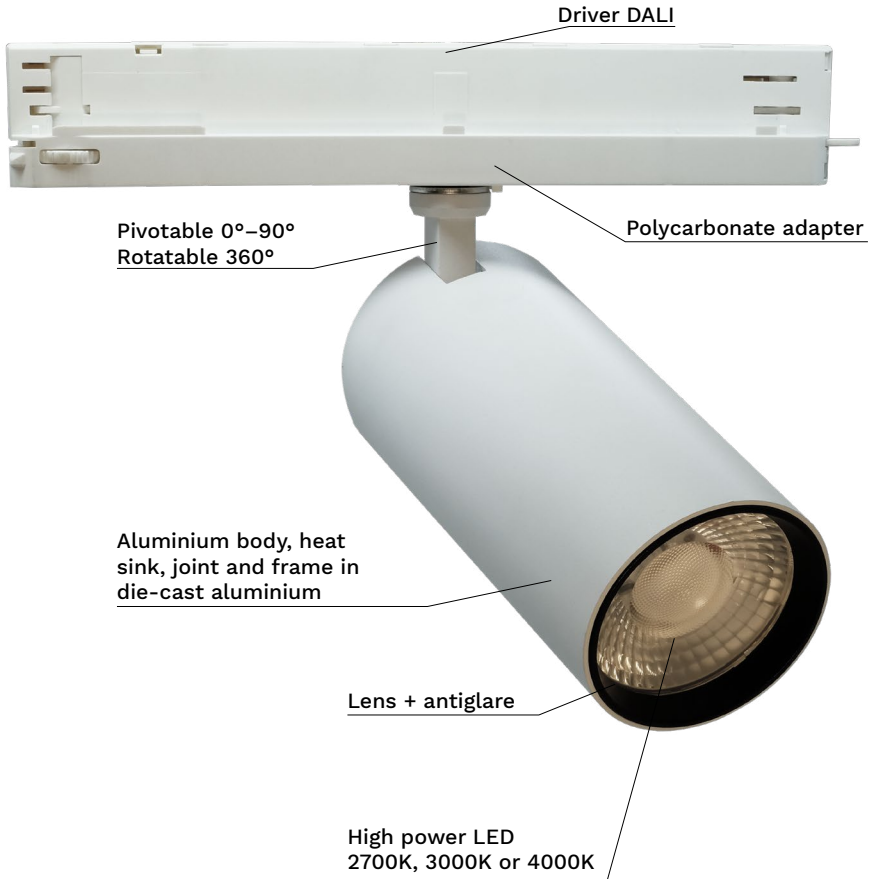

D89 EIDOS TRACK 220V