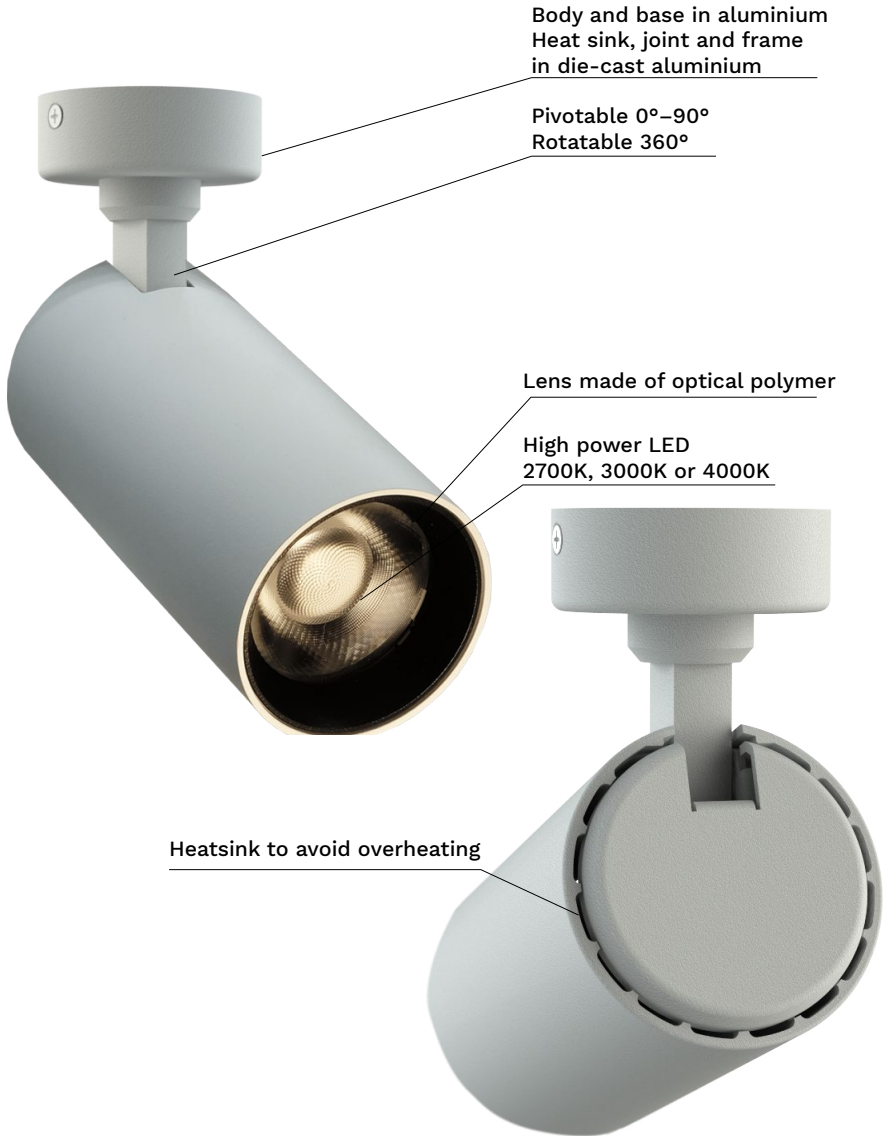

D91C EIDOS CEILING