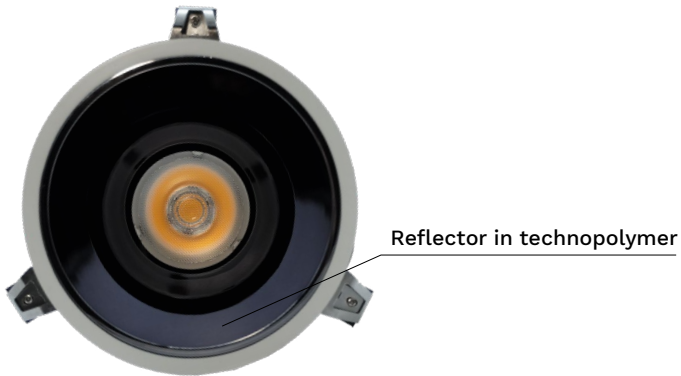

D88 AXEL TRIM

FIXED