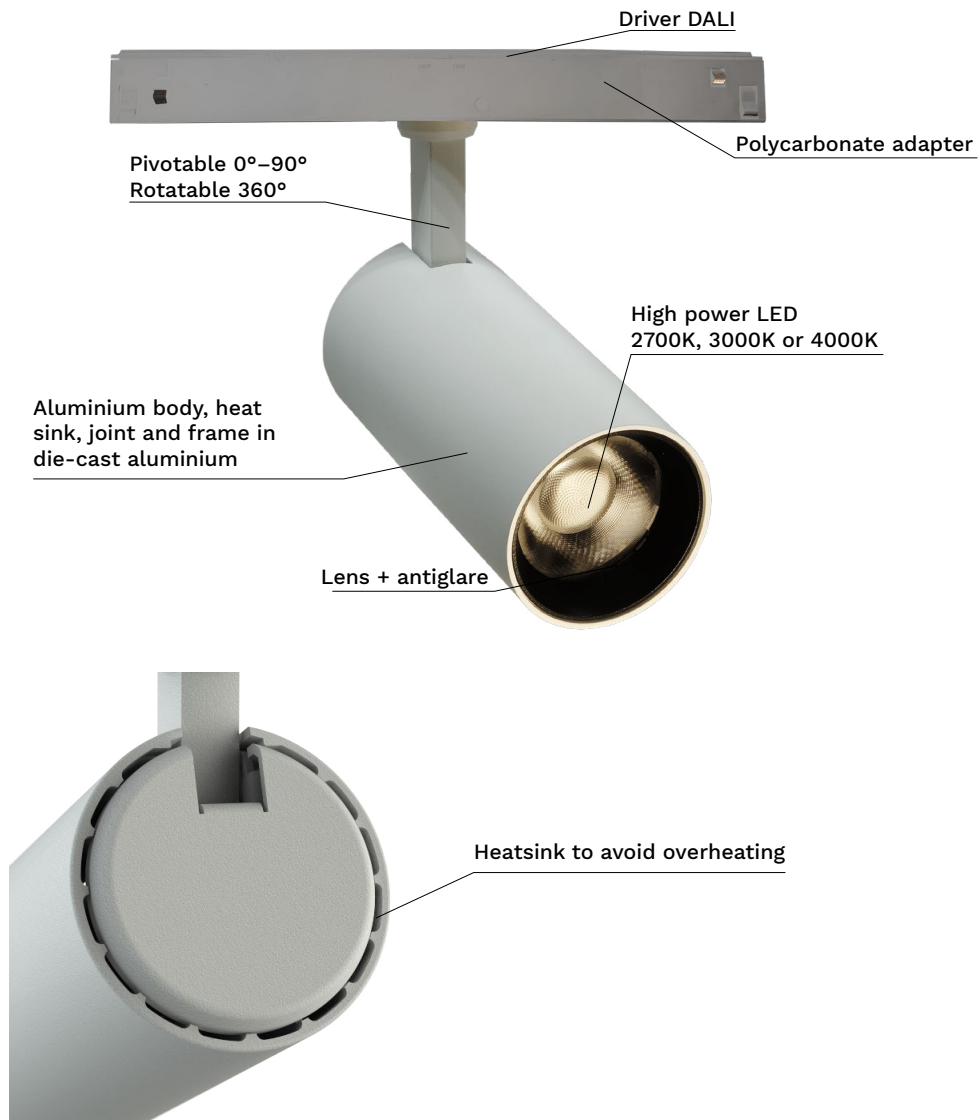

D90 EIDOS TRACK 48V