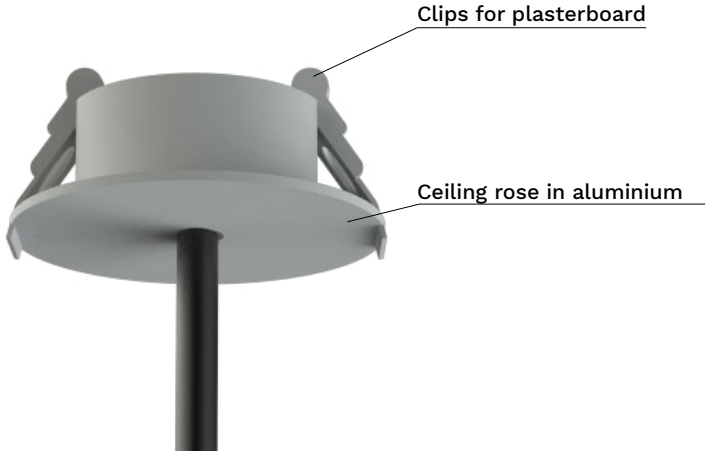

Heatsink to avoid overheating