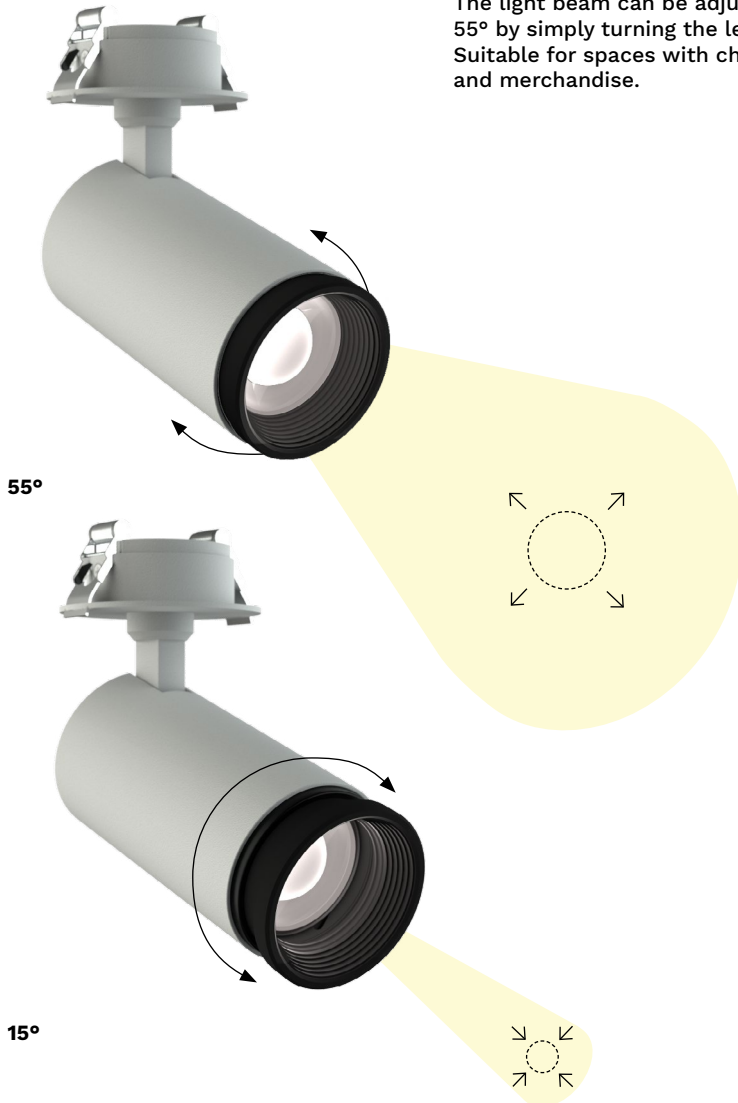

# D91R EIDOS RECESSED

Eidos is an ultra-compact projector with a high technological profile, which can be wall-mounted, suspended or in the track version. The wide range of optics and various accessories guarantee precise, high-efficiency beams, offering the possibility of installing Eidos in many different contexts. Available in zoommable version to adjust the beam opening from 15° to 55°.

Eidos è un proiettore ultra compatto ad alto profilo tecnologico, che può essere montato a parete, sospeso o in versione track. L'ampia gamma di ottiche e diversi accessori, garantiscono fasci precisi, ad alte efficienze, offrendo la possibilità di installare Eidos in molteplici contesti diversi. Disponibile in versione zoommable per regolare l'apertura del fascio da 15° a 55°.

## ZOOM SPOTLIGHT

The light beam can be adjusted from 15° to 55° by simply turning the lens. Suitable for spaces with changing exhibits and merchandise.