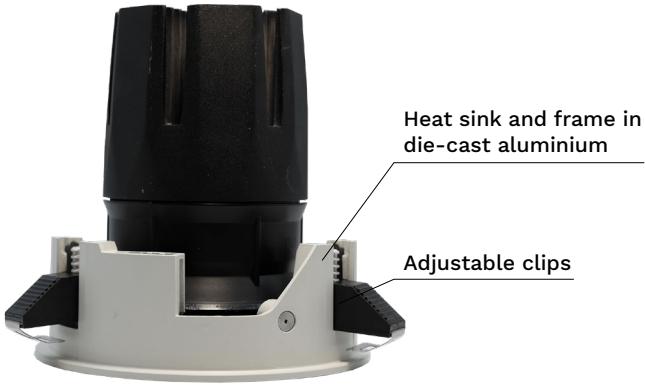

D88 AXEL TRIM

FIXED