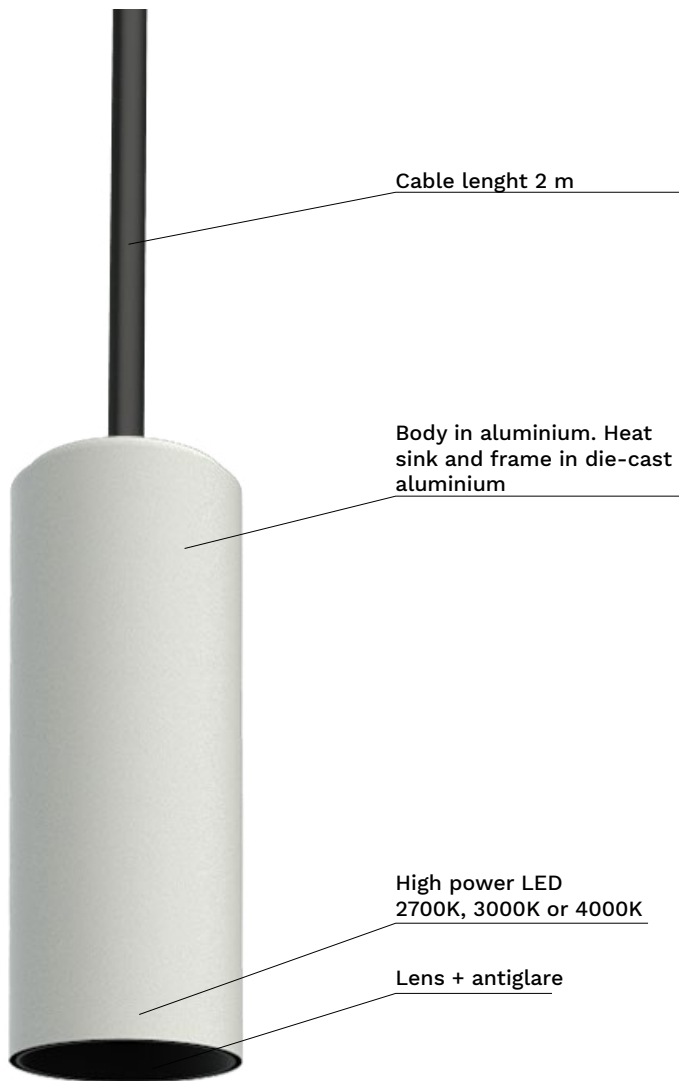

D92R EIDOS PENDANT RECESSED