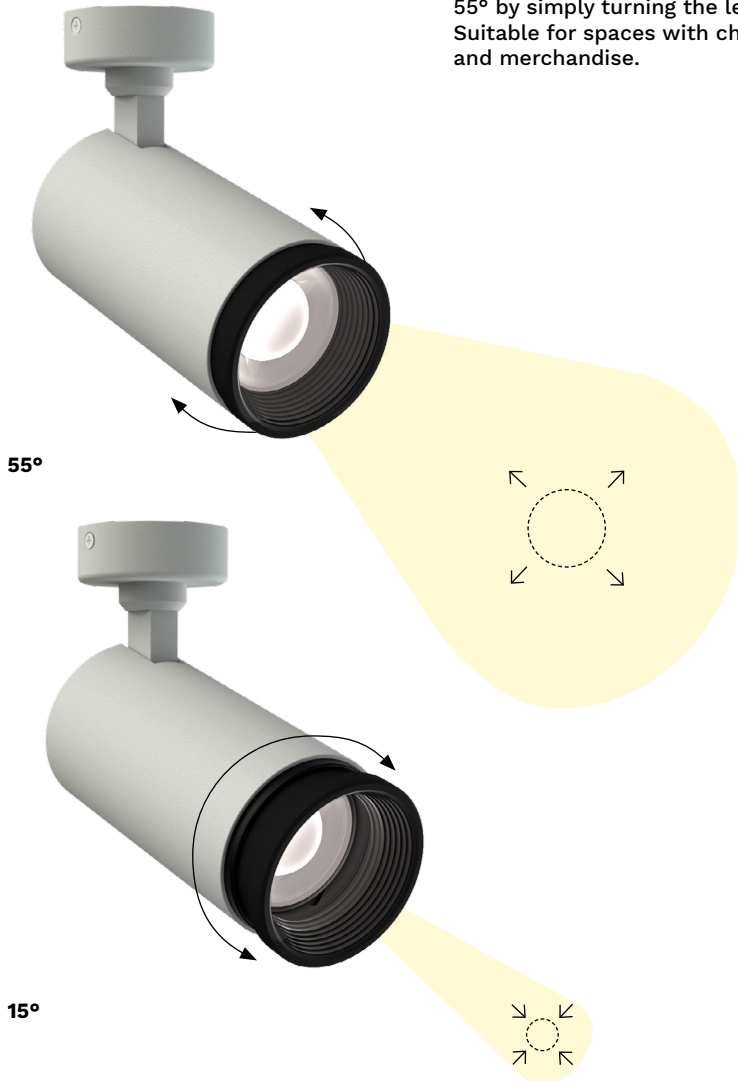

# D91C EIDOS CEILING

Eidos is an ultra-compact projector with a high technological profile, which can be wall-mounted, suspended or in the track version. The wide range of optics and various accessories guarantee precise, high-efficiency beams, offering the possibility of installing Eidos in many different contexts. Available in zoommable version to adjust the beam opening from 15° to 55°.

Eidos è un proiettore ultra compatto ad alto profilo tecnologico, che può essere montato a parete, sospeso o in versione track. L'ampia gamma di ottiche e diversi accessori, garantiscono fasci precisi, ad alte efficienze, offrendo la possibilità di installare Eidos in molteplici contesti diversi. Disponibile in versione zoommable per regolare l'apertura del fascio da 15° a 55°.

## ZOOM SPOTLIGHT

The light beam can be adjusted from 15° to 55° by simply turning the lens. Suitable for spaces with changing exhibits and merchandise.