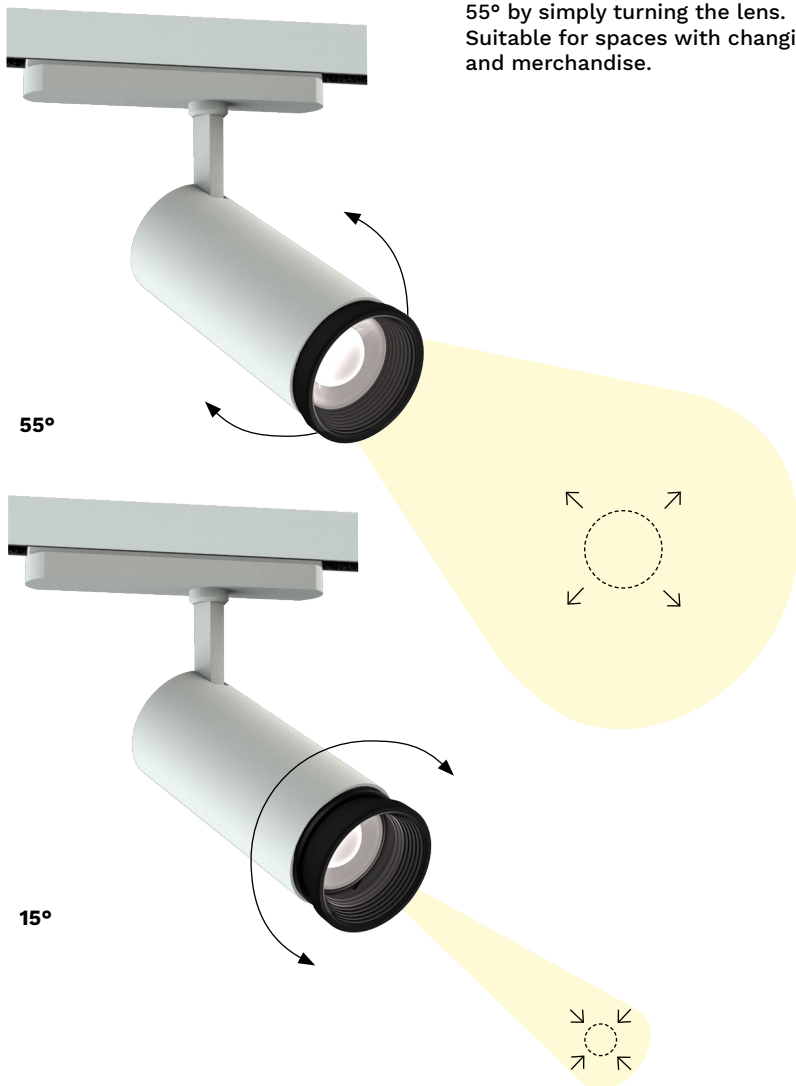

# D89 EIDOS TRACK 220V

Eidos is an ultra-compact projector with a high technological profile, which can be wall-mounted, suspended or in the track version. The wide range of optics and various accessories guarantee precise, high-efficiency beams, offering the possibility of installing Eidos in many different contexts. Available in zoommable version to adjust the beam opening from 15° to 55°.

Eidos è un proiettore ultra compatto ad alto profilo tecnologico, che può essere montato a parete, sospeso o in versione track. L'ampia gamma di ottiche e diversi accessori, garantiscono fasci precisi, ad alte efficienze, offrendo la possibilità di installare Eidos in molteplici contesti diversi. Disponibile in versione zoommable per regolare l'apertura del fascio da 15° a 55°.

# D89 EIDOS TRACK 220V

## ZOOM SPOTLIGHT

The light beam can be adjusted from 15° to 55° by simply turning the lens. Suitable for spaces with changing exhibits and merchandise.