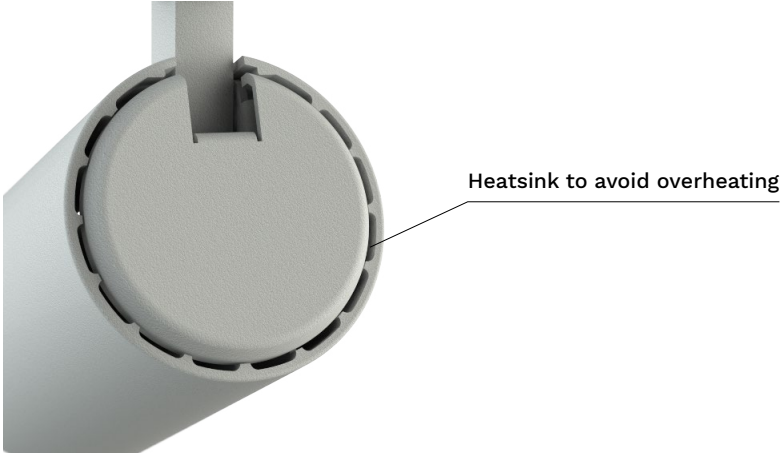

D89 EIDOS TRACK 220V